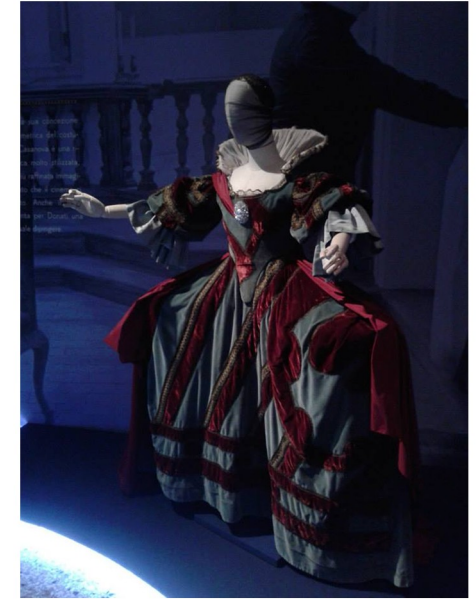

Teatro Pavarotti Modena

Gattinoni la televisione è di moda

VILLA MANIN

Costumi dai Film di Citti, Faenza, Fellini, Lattuada, Pasolini e Zeffirelli

BUSTI SARTORIALI BASE TONDA

BUSTI SARTORIALI BASE TREMPIEDE

BUSTI SARTORIALI VINTAGE

MANICHINO REALISTICO CON BRACCIA SNODATE

MANICHINISTORE.it

MANICHINO REALISTICO APPESO CON BRACCIA E GAMBE SNODATE

MANICHINO REALISTICO CON BRACCIA E GAMBE SNODATE

MANICHINO STILIZZATO CON BRACCIA SNODATE