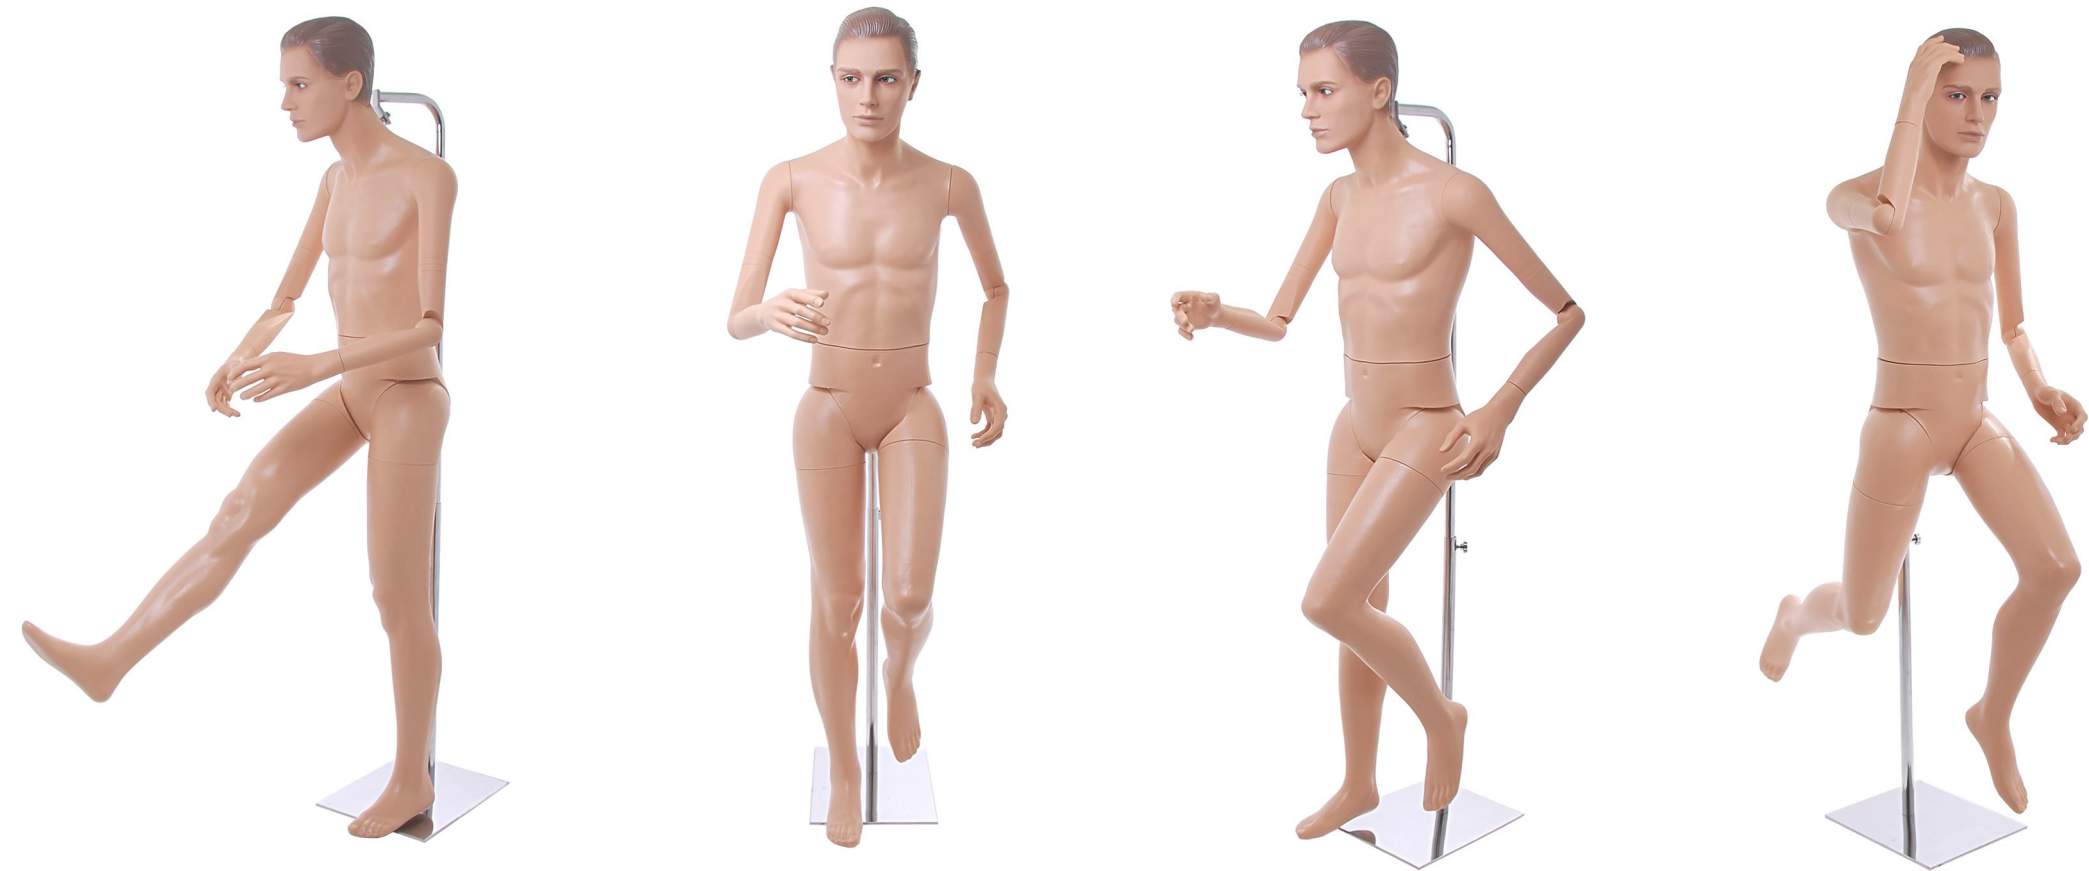

MANICHINO REALISTICO CON BRACCIA SNODATE

MANICHINO CON BRACCIA SNODATE

MANICHINO STILIZZATO CON BRACCIA SNODATE

MANICHINO CON BRACCIA E GAMBE SNODATE

MANICHINO APPESO CON BRACCIA E GAMBE SNODATE

Testa Realistica

Testa Scolpita

Testa a Uovo

Bacino Flessibile e Gambe snodate

Attacco Al Collo

Braccia Snodate

MANICHINISTORE.it

Via Carlo Marx 140/A
41012 Carpi (MO)
Tel. 059/641881 - Fax 059/621977

www.manichinistore.it
info@manichinistore.it