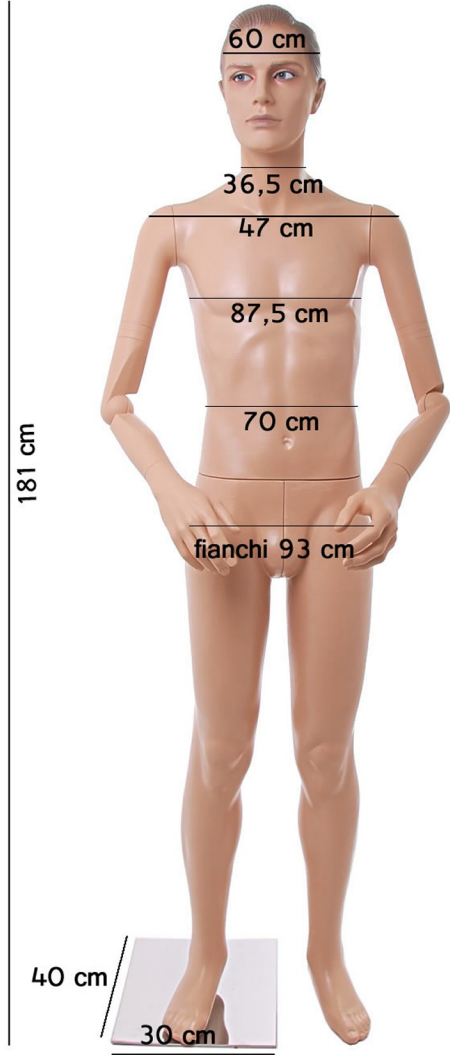

MANICHINO REALISTICO CON BRACCIA SNODATE

MANICHINO CON BRACCIA SNODATE

MANICHINO STILIZZATO CON BRACCIA SNODATE

MANICHINO CON BRACCIA E GAMBE SNODATE

MANICHINO APPESO CON BRACCIA E GAMBE SNODATE

Testa Realistica

Testa Scolpita

Testa a Uovo

Bacino Flessibile e Gambe snodate

Attacco Al Collo

Braccia Snodate

MANICHINISTORE.it

Via Carlo Marx 140/A
41012 Carpi (MO)
Tel. 059/641881 - Fax 059/621977

www.manichinistore.it
info@manichinistore.it