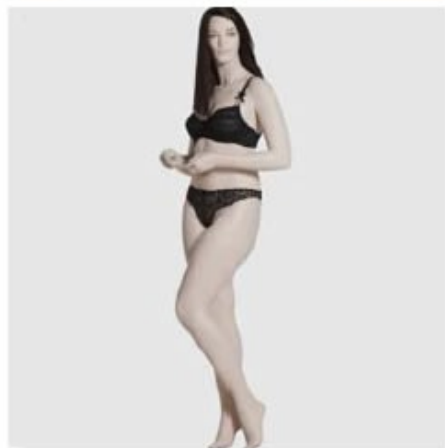

MANICHINISTORE.it