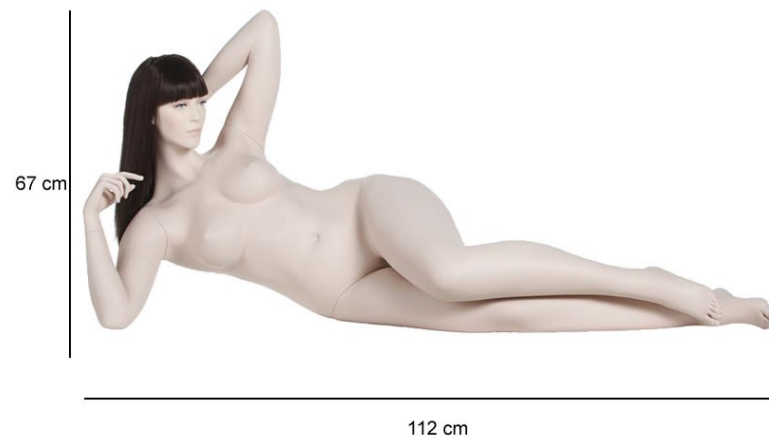

Spalle / Shoulders 48 cm  
Petto / Chest 99 cm  
Vita / Waist 82 cm  
Fianchi / Hips 100 cm  
Altezza / Height 190 cm  
Tacco / Heels 9 cm

25 cm

# MANICHINISTORE.it

CODICE / CODE **9124**

Spalle / Shoulders 48 cm  
Petto / Chest 99 cm  
Vita / Waist 82 cm  
Fianchi / Hips 100 cm  
Altezza / Height 95 cm  
Tacco / Heels 9 cm

CODICE / CODE **9125**

Spalle / Shoulders 48 cm  
Petto / Chest 99 cm  
Vita / Waist 82 cm  
Fianchi / Hips 100 cm  
Altezza / Height 67 cm  
Tacco / Heels 9 cm

**MANICHINISTORE.it**

COD.903/6

COD.905/6

COD. 907/6

**MANICHINISTORE.it**