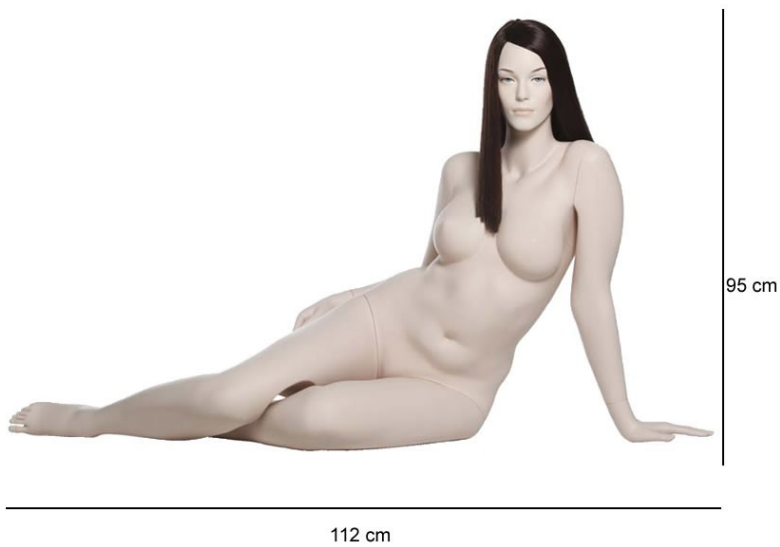

Spalle / Shoulders 48 cm  
Petto / Chest 99 cm  
Vita / Waist 82 cm  
Fianchi / Hips 100 cm  
Altezza / Height 190 cm  
Tacco / Heels 9 cm

25 cm

# MANICHINISTORE.it

CODICE / CODE **9124**

Spalle / Shoulders 48 cm  
Petto / Chest 99 cm  
Vita / Waist 82 cm  
Fianchi / Hips 100 cm  
Altezza / Height 95 cm  
Tacco / Heels 9 cm

CODICE / CODE **9125**

Spalle / Shoulders 48 cm  
Petto / Chest 99 cm  
Vita / Waist 82 cm  
Fianchi / Hips 100 cm  
Altezza / Height 67 cm  
Tacco / Heels 9 cm

**MANICHINISTORE.it**

COD.903/6

COD.905/6

COD. 907/6

**MANICHINISTORE.it**