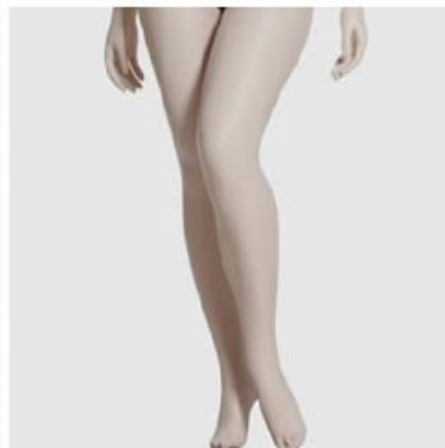

MANICHINISTORE.it