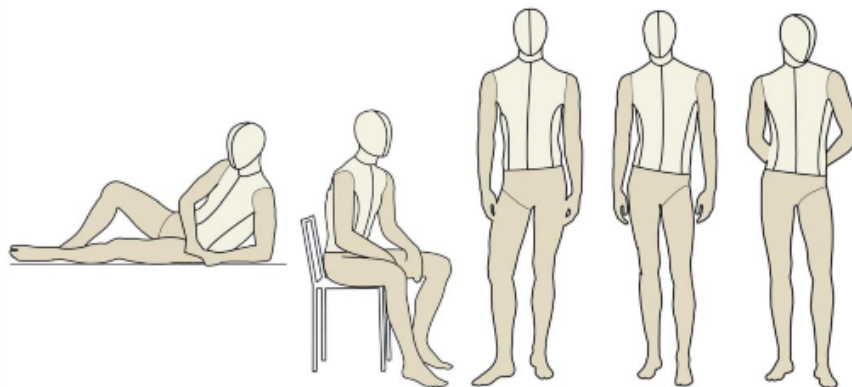

simili croco noir.....F15583
black simili croco.....F15583
couleur peinture noire mat.....STB
paint colour matt black.....STB

toile blanc cassé.....D023
eggshell white.....D023
couleur peinture blanc cassé mat.....9001
paint colour matt eggshell white.....9001

1. 2. 3. 4.

composition d'une reference: 578/STB/F15583/SN
1.ref position = 578
2.ref couleur = STB
3.ref toile = F15583
4.ref socle metal brosse carre, finition nickel = SN

1. 2. 3. 4.

composition of product reference: 578/STB/F15583/SN
1.ref position = 578
2.ref colour = STB
3.ref fabric = F15583
4.ref square metal base, nickel finish = SN

578

579

5710

5712

574

collection 57 couture

Window Mannequins

ZI Carros - 16ème Rue - BP551

06516 Carros Cedex 2 France

Tel: + 33 (0)4 93 29 21 41 Fax: +33 (0)4 93 29 00 57

contact@window-mannequins.com

window-mannequins.com