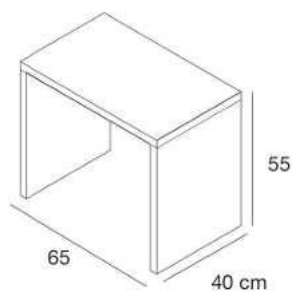

TAVOLI - POUF
TABLES - POUF

4TA1/N
tavolo
nobilitato
table
faced panel
L85 x P50 x H65 cm

4TA1/L
tavolo
nobilitato lucido
table
glossy faced panel
L85 x P50 x H65 cm

4TA2/N
tavolo
nobilitato
table
faced panel
L65 x P40 x H55 cm