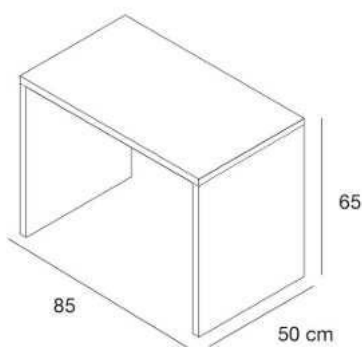

TAVOLI - POUF
TABLES - POUF

4TA1/N
tavolo
nobilitato
table
faced panel
L85 x P50 x H65 cm

4TA1/L
tavolo
nobilitato lucido
table
glossy faced panel
L85 x P50 x H65 cm

4TA2/N
tavolo
nobilitato
table
faced panel
L65 x P40 x H55 cm