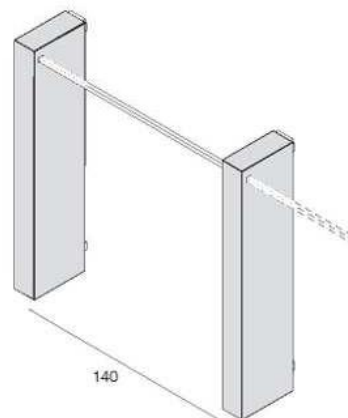

MONTANTI UPRIGHTS

4M/N

montante retroilluminato nobilitato
back lighted upright faced panel
L15 x P40 x H160 cm

4M/L

montante retroilluminato nobilitato lucido
back lighted upright glossy faced panel
L15 x P40 x H160 cm