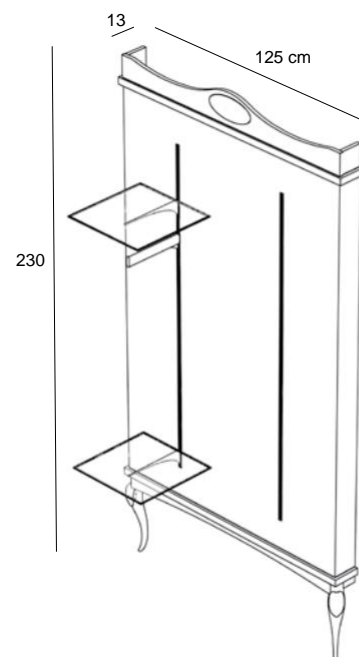

8Arm2/N

Armadio con illuminazione interna con doppia cremagliera in nobilitato opaco con piedini ed ovale laccati bianco/nero lucido
Wardrobe with internal lighting with double rack
In opaque faced panel with glossy white/black lacquered legs and oval
L.125 x P.50 x H.230 cm

8Arm2/V

Coppia ante in vetro temperato per armadio
Pair of tempered glass doors for wardrobe

pANNEIII
pANNEIS

8pA1/I

Pannello retroilluminato con cremagliera in nobilitato lucido
Con piedini ed ovale laccati bianco/nero lucido
Back-lighted panel with rack
In glossy faced panel
With glossy white/black lacquered legs and oval
L.65 x P.13 x H.230 cm

8pA1/N

Pannello retroilluminato con cremagliera in nobilitato opaco
Con piedini ed ovale laccati bianco/nero lucido
Back-lighted panel with rack
In opaque faced panel
With glossy white/black lacquered legs and oval
L.65 x P.13 x H.230 cm

8pA2/I

Pannello retroilluminato con doppia cremagliera in nobilitato lucido
Con piedini ed ovale laccati bianco/nero lucido
Back-lighted panel with double rack
In glossy faced panel
With glossy white/black lacquered legs and oval
L.125 x P.13 x H.230 cm