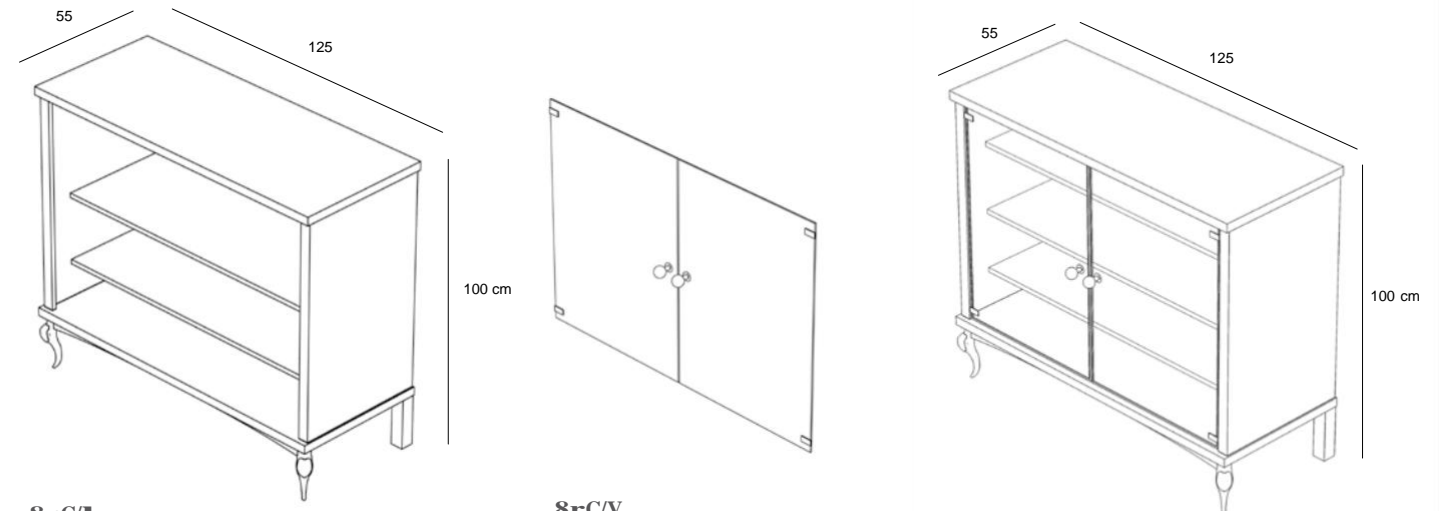

BANCHI CASSA
CASH COUNTERS

8BC1
Banco cassa
Porzione tavolo in nobilitato lucido
con vetro ad incastro
Desk in nobilitato opaco
Cash counter
Table side in glossy faced panel
with recessed glass
Desk in opaque faced panel
L.220 x P.60 x H.85 cm

modulo retro CASSA
back-CASH mOdUIE

8rC/I
Modulo retro cassa in nobilitato lucido
Con piedini laccati bianco/nero lucido
Back-Cash module in glossy faced panel
With glossy white/black lacquered legs
L.125 x P.55 x H.100 cm

8rC/V
Coppia ante in vetro temperato per modulo retro cassa
Pair of tempered glass doors for back cash module

8rC/N
Modulo retro cassa in nobilitato opaco
Con piedini laccati bianco/nero lucido
Back-Cash module in opaque faced panel
With glossy white/black lacquered legs
L.125 x P.55 x H.100 cm