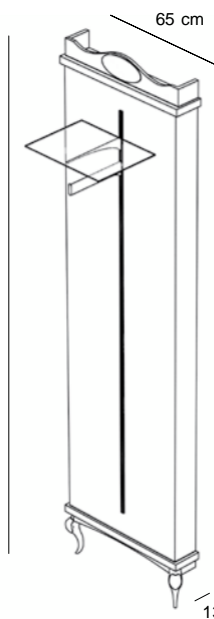

pANNEIII
pANNEIS