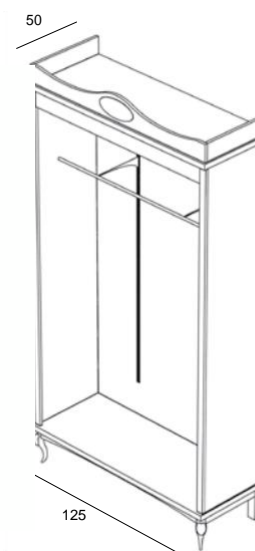

BANCHI CASSA
CASH COUNTERS

8BC1
Banco cassa
Porzione tavolo in nobilitato lucido
con vetro ad incastro
Desk in nobilitato opaco
Cash counter
Table side in glossy faced panel
with recessed glass
Desk in opaque faced panel
L.220 x P.60 x H.85 cm

modulo retro CASSA
back-CASH mOdUIE

8rC/I
Modulo retro cassa in nobilitato lucido
Con piedini laccati bianco/nero lucido
Back-Cash module in glossy faced panel
With glossy white/black lacquered legs
L.125 x P.55 x H.100 cm

8rC/V
Coppia ante in vetro temperato per modulo retro cassa
Pair of tempered glass doors for back cash module

8rC/N
Modulo retro cassa in nobilitato opaco
Con piedini laccati bianco/nero lucido
Back-Cash module in opaque faced panel
With glossy white/black lacquered legs
L.125 x P.55 x H.100 cm

ArmAdI
WARDROBES

8Arm1/I

Armadio con illuminazione interna con cremagliera singola in nobilitato lucido con piedini ed ovale laccati bianco/nero lucido
Wardrobe with internal lighting with single rack
In glossy faced panel with glossy white/black lacquered legs and oval
L.65 x P.50 x H.230 cm